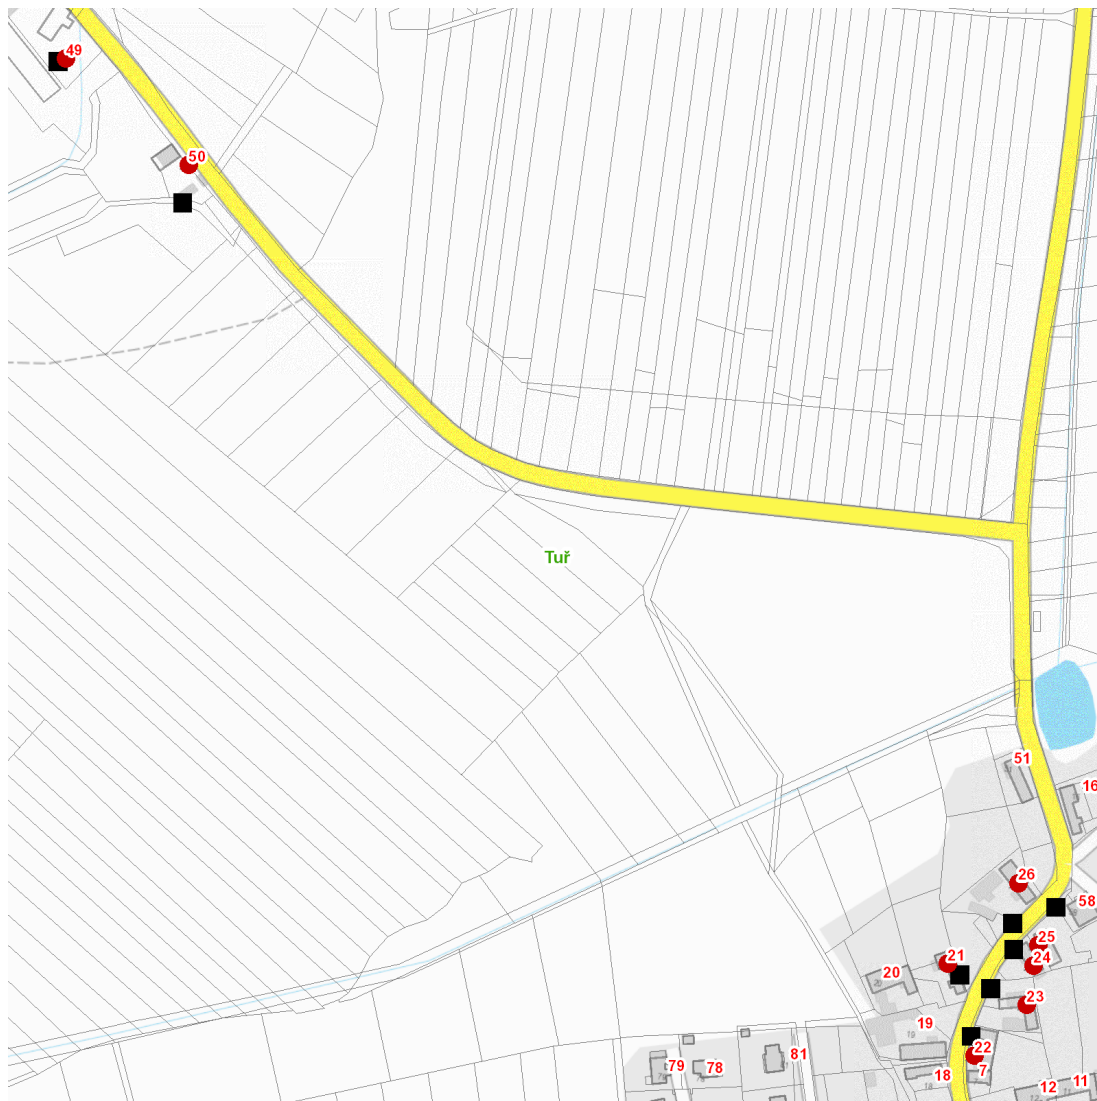

dne **21. 5. 2024** od **7:30** do **15:30** hodin

---

**Plánovaná odstávka zahrnuje tyto lokality:****Tuř (okres Jičín)**

č. p. 21-26, 49, 50

---

**UPOZORNĚNÍ**

**Dotčené zařízení distribuční soustavy je nutné i v době odstávky považovat za zařízení pod napětím**, a proto vás žádáme o dodržení všech zásad bezpečnosti a provedení opatření potřebných k zamezení případných škod na zdraví a majetku. | Provozovatelé výroben elektřiny jsou povinni zajistit přerušení dodávky elektřiny z výroby do vypnutého úseku distribuční soustavy.

**dne 21. 5. 2024 od 7:30 do 15:30 hodin****Orientační mapový podklad odstávkou dotčených lokalit****VYSVĚTLIVKY**

- – adresy dotčené odstávkou elektřiny
- – místa připojení k elektrické síti dotčená odstávkou

**INFORMACE ZASLÁNA**

IDDS: 2yfj2wd (OBEC TUŘ)